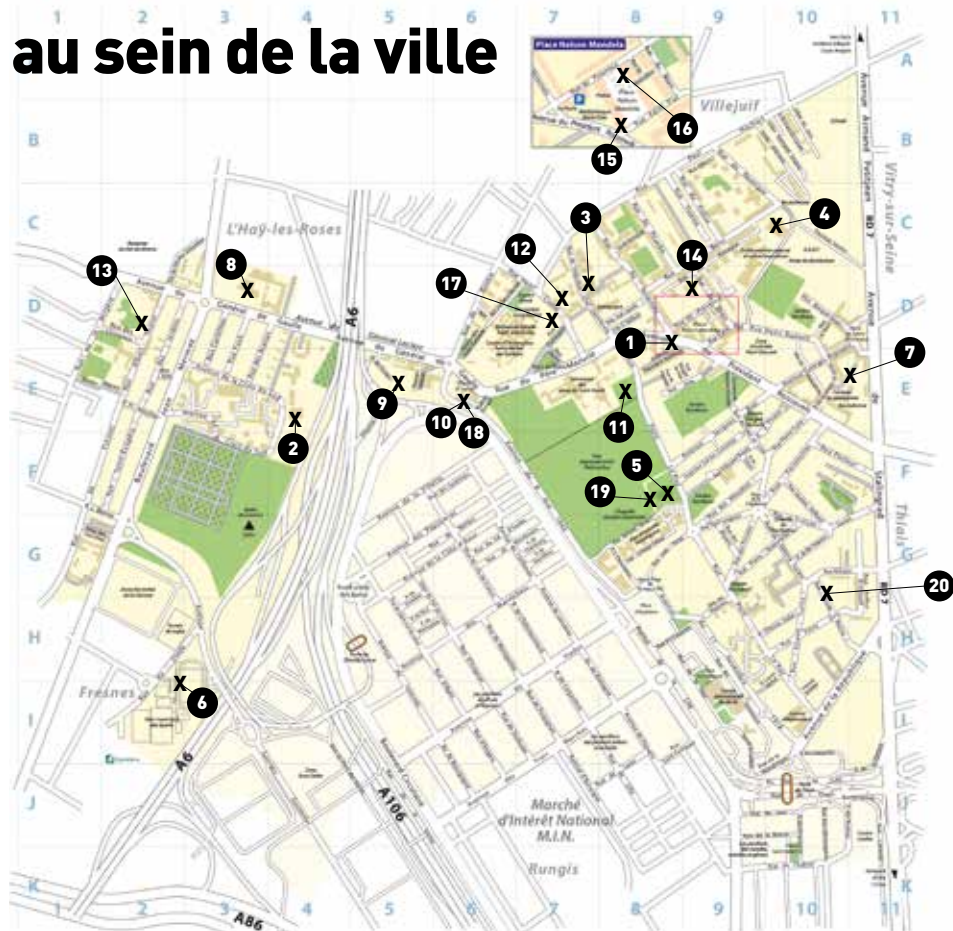

En souhaitant que ces échanges suscitent de nouvelles passions !

**La Maire,
Stéphanie Daumin**

SITUER LES STRUCTURES au sein de la ville

**1 SERVICE MUNICIPAL
DES SPORTS**
56, avenue Franklin Roosevelt

2 GYMNASSE PASTEUR
2, avenue de la Croix du Sud

3 GYMNASSE DERICBOURG
42, rue de l'Adjudant-chef Dericbourg

4 GYMNASSE MARCEL PAUL
16, rue de Bretagne

**5 PISCINE MUNICIPALE
PIERRE DE COUBERTIN**
90, rue du lieutenant Petit Le Roy

6 PARC MUNICIPAL DES SPORTS
Rue du stade

7 SALLE LÉO LAGRANGE
200, avenue de Stalingrad

**8 COMPLEXE SPORTIF
LILIAN THURAM**
15, avenue du Général de Gaulle

9 GYMNASSE LIBERTÉ
Rue des Écoles

**10 CONSERVATOIRE
MUNICIPAL DE MUSIQUE
ET DE DANSE**
102, avenue du Général de Gaulle